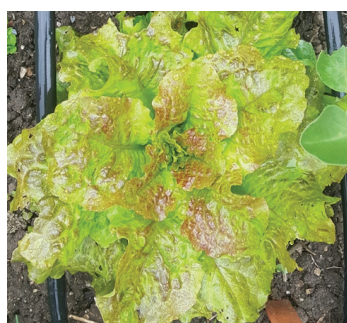

Laitue St Vincent
Lactuca sativa

2.95€ - 1gr

Corète potagère
Corchorus olitorius

utilisation

2.95€ - 1gr

SEMENCES AROMATIQUES

Le jardin d'Arre préserve et produit des semences paysannes dans le but de maintenir et adapter des variétés locales.